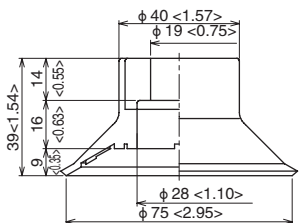

Dimensions

Unit : mm <inch>

Suction pads

Dimensions

Unit : mm <inch>

PKMG-40-W

PKMG-40T-W

PKMG-50M-W

PKMG-50T-W

PKMG-60-W

PKMG-60T-W

Dimensions

Unit : mm <inch>

PKMG-75-W

PKMG-75T-W

PKMG-85K-W

PKMG-100-W

PKMG-100K-W

PKMG-100T-W

Suction pads

Dimensions

Unit : mm <inch>

PKBG-50-W

PKBG-60-W