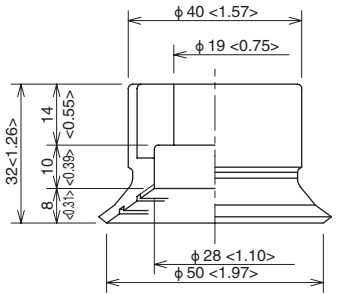

	How to order	Material					Flat pad															
		50	60	80	80H	110	30	30T	40	40T	50M	50T	60	60T	75	75T	85K	100	100K	100T		
Female screw	TN-PKM-30-M10						○	○	○	○		○										
	TN-PK-100-M10	○	○	○	○	○					○		○	○	○	○	○	○	○	○	○	○
	TN-PK-100-M10F	○	○	○	○	○					○		○	○	○	○	○	○	○	○	○	○
	TN-PK-100-M12	○	○	○	○	○					○		○	○	○	○	○	○	○	○	○	○
	TN-PK-6710	○	○	○	○	○					○		○	○	○	○	○	○	○	○	○	○

Dimensions

Unit : mm <inch>

Suction pads

Dimensions

Unit : mm <inch>

PKMG-40-W

PKMG-40T-W

PKMG-50M-W

PKMG-50T-W

PKMG-60-W

PKMG-60T-W

Dimensions

Unit : mm <inch>

PKMG-75-W

PKMG-75T-W

PKMG-85K-W