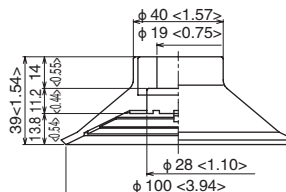

Dimensions

Unit : mm <inch>

Suction pads

Dimensions

Unit : mm <inch>

PKMG-40-W

PKMG-40T-W

PKMG-50M-W

PKMG-50T-W

PKMG-60-W

PKMG-60T-W

Dimensions

Unit : mm <inch>

PKMG-75-W

PKMG-75T-W

PKMG-85K-W

PKMG-100-W

PKMG-100K-W

PKMG-100T-W

Suction pads

Dimensions

Unit : mm <inch>

PKBG-50-W

PKBG-60-W