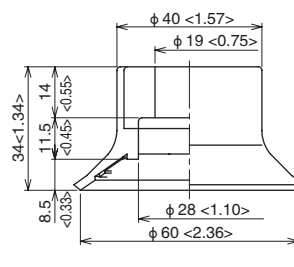

	How to order	Material					Flat pad															
		50	60	80	80H	110	30	30T	40	40T	50M	50T	60	60T	75	75T	85K	100	100K	100T		
Female screw	TN-PKM-30-M10						○	○	○	○		○										
	TN-PK-100-M10	○	○	○	○	○					○		○	○	○	○	○	○	○	○	○	○
	TN-PK-100-M10F	○	○	○	○	○					○		○	○	○	○	○	○	○	○	○	○
	TN-PK-100-M12	○	○	○	○	○					○		○	○	○	○	○	○	○	○	○	○
	TN-PK-6710	○	○	○	○	○					○		○	○	○	○	○	○	○	○	○	○

Dimensions

Unit : mm <inch>

Suction pads

Dimensions

Unit : mm <inch>

PKMG-40-W

PKMG-40T-W

PKMG-50M-W

PKMG-50T-W

PKMG-60-W

PKMG-60T-W

Dimensions

Unit : mm <inch>

PKMG-75-W

PKMG-75T-W

PKMG-85K-W