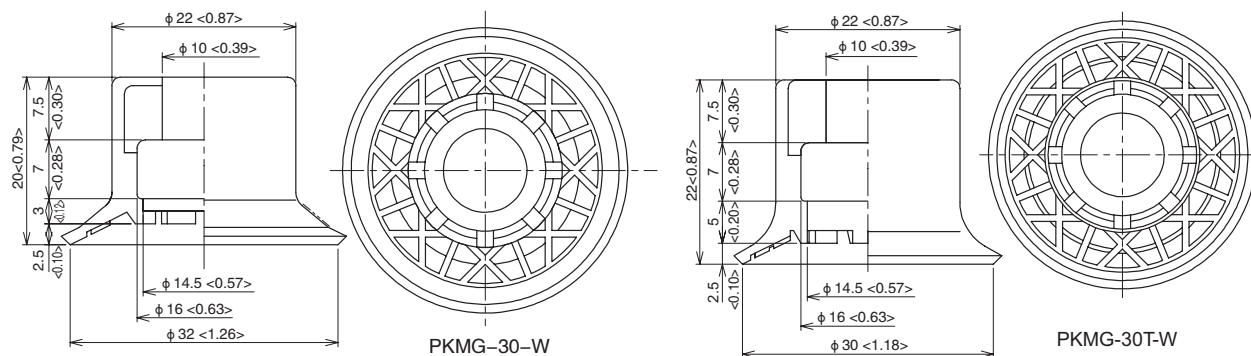

③ Pad rubber material

W	2 Hardness rubber type Nitrile 55° /95°
---	--

Pad specifications

Symbol	Material	Hardness (Hs)	Ambient temperature	Color
W	NBR (Nitrile)	A55 · 95/S	-26 ~ 120°C	Black

Applicable fitting table

	How to order	Material					Flat pad															
		50	60	80	80H	110	30	30T	40	40T	50M	50T	60	60T	75	75T	85K	100	100K	100T		
Female screw	TN-PKM-30-M10						○	○	○	○		○										
	TN-PK-100-M10	○	○	○	○	○					○		○	○	○	○	○	○	○	○	○	○
	TN-PK-100-M10F	○	○	○	○	○					○		○	○	○	○	○	○	○	○	○	○
	TN-PK-100-M12	○	○	○	○	○					○		○	○	○	○	○	○	○	○	○	○
	TN-PK-6710	○	○	○	○	○					○		○	○	○	○	○	○	○	○	○	○

Dimensions

Unit : mm <inch>

Suction pads

Dimensions

Unit : mm <inch>

PKMG-40-W

PKMG-40T-W

PKMG-50M-W