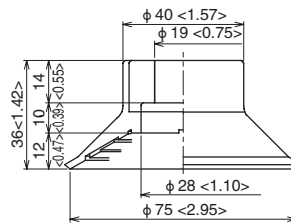

Dimensions

Unit : mm <inch>

Suction pads

Dimensions

Unit : mm <inch>

PKMG-40-W

PKMG-40T-W

PKMG-50M-W

PKMG-50T-W

PKMG-60-W

PKMG-60T-W

Dimensions

Unit : mm <inch>

PKMG-75-W

PKMG-75T-W

PKMG-85K-W