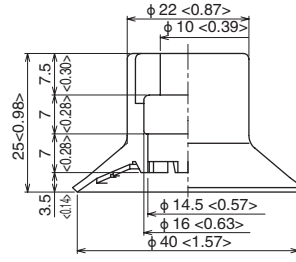

	How to order	Material					Flat pad															
		50	60	80	80H	110	30	30T	40	40T	50M	50T	60	60T	75	75T	85K	100	100K	100T		
Female screw	TN-PKM-30-M10						○	○	○	○		○										
	TN-PK-100-M10	○	○	○	○	○					○		○	○	○	○	○	○	○	○	○	○
	TN-PK-100-M10F	○	○	○	○	○					○		○	○	○	○	○	○	○	○	○	○
	TN-PK-100-M12	○	○	○	○	○					○		○	○	○	○	○	○	○	○	○	○
	TN-PK-6710	○	○	○	○	○					○		○	○	○	○	○	○	○	○	○	○

Dimensions

Unit : mm <inch>

Suction pads

Dimensions

Unit : mm <inch>

PKMG-40-W

PKMG-40T-W

PKMG-50M-W

PKMG-50T-W

PKMG-60-W

PKMG-60T-W

Dimensions

Unit : mm <inch>

PKMG-75-W

PKMG-75T-W

PKMG-85K-W