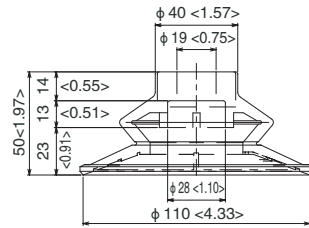

PKBG-110-W