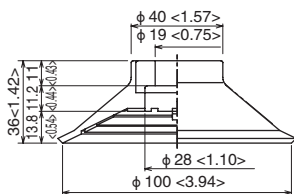

Dimensions

Unit : mm <inch>

Suction pads

Dimensions

Unit : mm <inch>

PKMG-40-W

PKMG-40T-W

PKMG-50M-W

PKMG-50T-W

PKMG-60-W

PKMG-60T-W

Dimensions

Unit : mm <inch>

PKMG-75-W

PKMG-75T-W

PKMG-85K-W

PKMG-100-W

PKMG-100K-W

PKMG-100T-W

Suction pads

Dimensions

Unit : mm <inch>

PKBG-50-W

PKBG-60-W