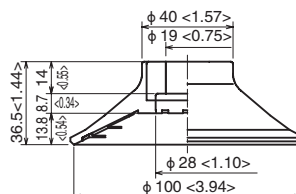

Dimensions

Unit : mm <inch>

Suction pads

Dimensions

Unit : mm <inch>

PKMG-40-W

PKMG-40T-W

PKMG-50M-W

PKMG-50T-W

PKMG-60-W

PKMG-60T-W

Dimensions

Unit : mm <inch>

PKMG-75-W

PKMG-75T-W

PKMG-85K-W

PKMG-100-W

PKMG-100K-W

PKMG-100T-W

Suction pads

Dimensions

Unit : mm <inch>

PKBG-50-W

PKBG-60-W