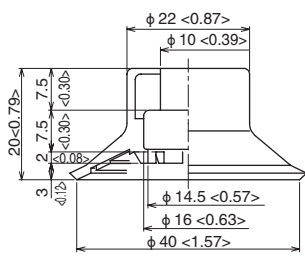

	How to order	Material					Flat pad															
		50	60	80	80H	110	30	30T	40	40T	50M	50T	60	60T	75	75T	85K	100	100K	100T		
Female screw	TN-PKM-30-M10						○	○	○	○		○										
	TN-PK-100-M10	○	○	○	○	○					○		○	○	○	○	○	○	○	○	○	○
	TN-PK-100-M10F	○	○	○	○	○					○		○	○	○	○	○	○	○	○	○	○
	TN-PK-100-M12	○	○	○	○	○					○		○	○	○	○	○	○	○	○	○	○
	TN-PK-6710	○	○	○	○	○					○		○	○	○	○	○	○	○	○	○	○

Dimensions

Unit : mm <inch>

Suction pads

Dimensions

Unit : mm <inch>

PKMG-40-W

PKMG-40T-W

PKMG-50M-W

PKMG-50T-W

PKMG-60-W

PKMG-60T-W

Dimensions

Unit : mm <inch>

PKMG-75-W

PKMG-75T-W

PKMG-85K-W