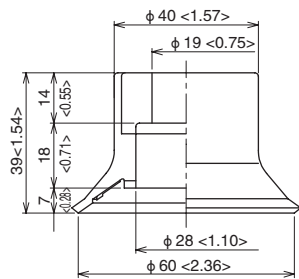

	How to order	Material					Flat pad															
		50	60	80	80H	110	30	30T	40	40T	50M	50T	60	60T	75	75T	85K	100	100K	100T		
Female screw	TN-PKM-30-M10						○	○	○	○		○										
	TN-PK-100-M10	○	○	○	○	○					○		○	○	○	○	○	○	○	○	○	○
	TN-PK-100-M10F	○	○	○	○	○					○		○	○	○	○	○	○	○	○	○	○
	TN-PK-100-M12	○	○	○	○	○					○		○	○	○	○	○	○	○	○	○	○
	TN-PK-6710	○	○	○	○	○					○		○	○	○	○	○	○	○	○	○	○

Dimensions

Unit : mm <inch>

Suction pads

Dimensions

Unit : mm <inch>

PKMG-40-W

PKMG-40T-W

PKMG-50M-W

PKMG-50T-W

PKMG-60-W

PKMG-60T-W

Dimensions

Unit : mm <inch>

PKMG-75-W

PKMG-75T-W

PKMG-85K-W