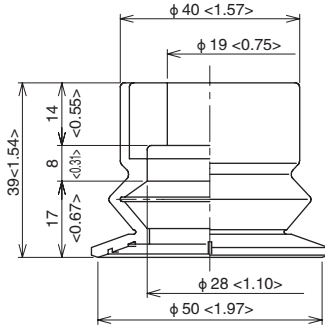

Dimensions

Unit : mm <inch>

Suction pads

Dimensions

Unit : mm <inch>

PKMG-40-W

PKMG-40T-W

PKMG-50M-W

PKMG-50T-W

PKMG-60-W

PKMG-60T-W

Dimensions

Unit : mm <inch>

PKMG-75-W

PKMG-75T-W

PKMG-85K-W

PKMG-100-W

PKMG-100K-W

PKMG-100T-W

Suction pads

Dimensions

Unit : mm <inch>

PKBG-50-W

PKBG-60-W