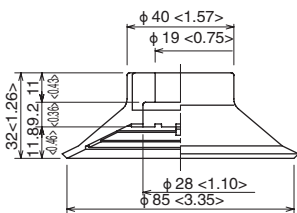

Dimensions

Unit : mm <inch>

Suction pads

Dimensions

Unit : mm <inch>

PKMG-40-W

PKMG-40T-W

PKMG-50M-W

PKMG-50T-W

PKMG-60-W

PKMG-60T-W

Dimensions

Unit : mm <inch>

PKMG-75-W

PKMG-75T-W

PKMG-85K-W