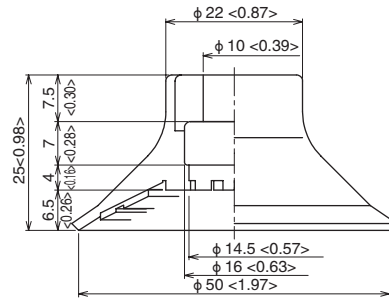

	How to order	Material					Flat pad															
		50	60	80	80H	110	30	30T	40	40T	50M	50T	60	60T	75	75T	85K	100	100K	100T		
Female screw	TN-PKM-30-M10						○	○	○	○		○										
	TN-PK-100-M10	○	○	○	○	○					○		○	○	○	○	○	○	○	○	○	○
	TN-PK-100-M10F	○	○	○	○	○					○		○	○	○	○	○	○	○	○	○	○
	TN-PK-100-M12	○	○	○	○	○					○		○	○	○	○	○	○	○	○	○	○
	TN-PK-6710	○	○	○	○	○					○		○	○	○	○	○	○	○	○	○	○

Dimensions

Unit : mm <inch>

Suction pads

Dimensions

Unit : mm <inch>

PKMG-40-W

PKMG-40T-W

PKMG-50M-W

PKMG-50T-W

PKMG-60-W

PKMG-60T-W

Dimensions

Unit : mm <inch>

PKMG-75-W

PKMG-75T-W

PKMG-85K-W